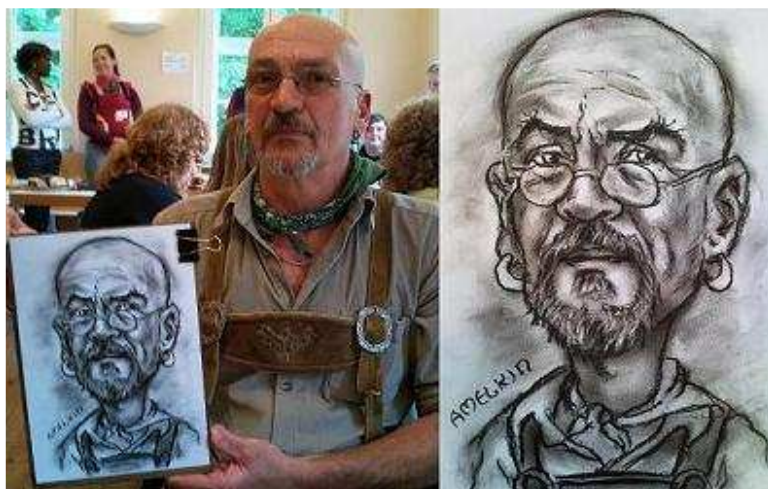

Alla und Alexander Amelkin GbR, München

Schnellzeichner, Songschreiber, Schauspieler: Künstler-Duo Amelkin

Familienunternehmen seit 2005

Die Steuernummer: 144-108-60911

Anschrift: Fam. Amelkin (GbR), Jan-Pollack-Str. 6, 81245 München

Tel./Fax: 089 / 82 000 908

Handy: 0163 / 300 44 81 (Base)

E-mail: info@amelkin.de

Webseite: <http://www.amelkin.de>